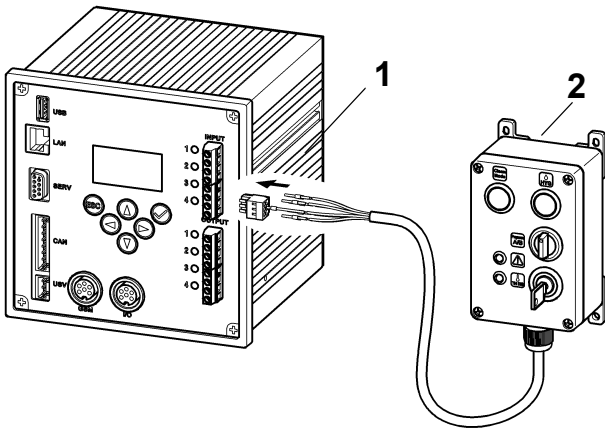

## 5. Anwendung

---

Bedienbox für digitale Ein- und Ausgänge des ECC - Funktionscontrollers zur Auslösung folgender Funktionen und Anzeigen:

- Start Thermische Desinfektion mittels Schlüsseltaster
- Start Reinigungsabschaltung mittels Taster
- Start Hygienespülung mittels Taster
- Umschaltung Betriebsmodus A / B mittels Schalter
- Statusanzeige der Thermischen Desinfektion über LED
- Sammelstörmeldungsanzeige über LED

## 8. Montage

- 8.1 Die Bedienbox (2) an einer Wand in der Nähe des ECC2-Funktionscontrollers (1) befestigen.
- 8.2 Die Bedienbox (2) an den ECC2-Funktionscontroller (1) anschließen.