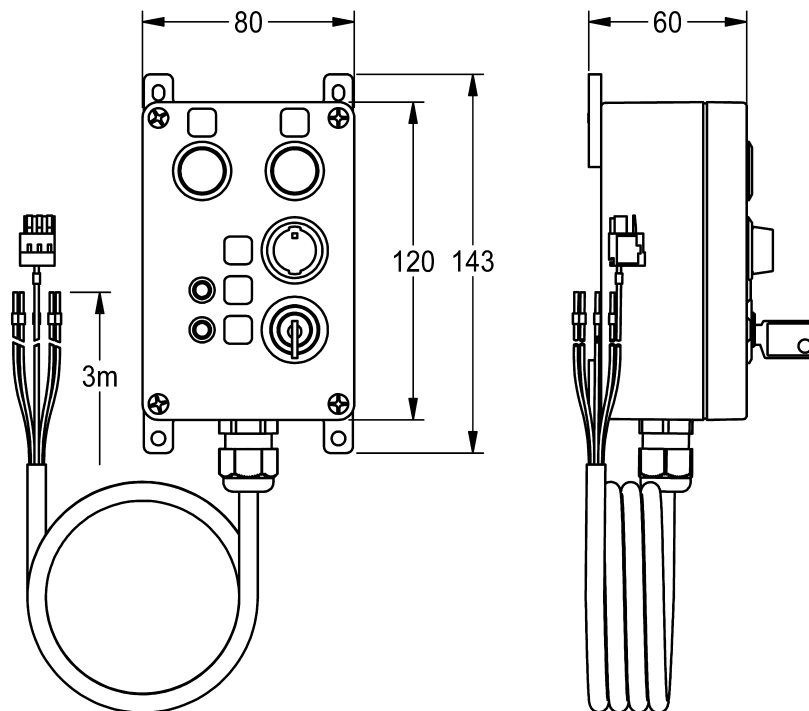

## 1. Abkürzungen und Einheiten

---

EA-Nr.	Europäische Artikelnummer
Best.-Nr.	Aquarotter-Bestellnummer

Umrechnung	1 mm = 0,03937 Zoll
	1 Zoll = 25,4 mm

Alle Längenangaben in Grafiken sind in mm angegeben.

## 6. Technische Angaben

---

Anschlussspannung:	24 V DC
Leistungsaufnahme:	0,2 W
Schutzart:	IP 65

## 7. Maße

---