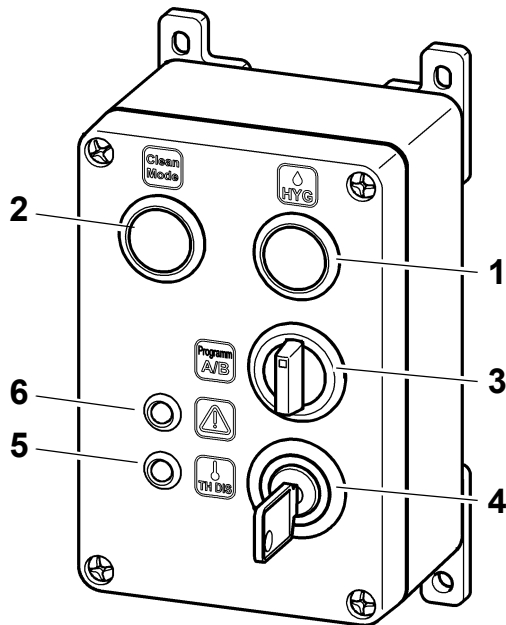

9. Funktion

Startbefehl Hygienespülung

- 9.1 Den Taster Hygienespülung (1) für min. 5 s drücken.
2. Wenn in der Programm-ID der Armatur die Funktionalität Hygienespülung und eine Fließzeit hinterlegt ist, startet die Hygienespülung.

Startbefehl Reinigungsschaltung

- 9.2 Den Taster Reinigungsschaltung (2) für min. 5 s drücken.
2. Die Armaturen im Netzwerk werden in den Reinigungsmodus geschaltet. Keine Auslösung der Armaturen möglich.
- 9.3 Den Taster Reinigungsschaltung (2) erneut drücken.
4. Die Reinigungsabschaltung wird beendet.

Zonenumschaltung

- 9.4 Den Schalter Zonenumschaltung (3) umlegen.
2. Schaltet zwischen Set A und Set B um, für z. B.: Sommer-/Winterzeit, Tag-/Nachtmodus oder Zimmer belegt/nicht belegt.
   - Die Funktionalität ist abhängig vom Inhalt der Programm-ID innerhalb der Elektronikmodule.

Startbefehl Thermische Desinfektion

- 9.5 Den Schlüssel (4) umlegen und halten.
2. ☞ Der Kontakt muss mindestens 5 s und darf maximal 2 Minuten geschlossen sein.

LED-Thermischen Desinfektion (5)

Wenn eine Thermische Desinfektion läuft, leuchtet die LED.

- ☞ Normale Funktionalität: Permanent „EIN“ für die Dauer der Thermischen Desinfektion

LED-Sammelstörung (6)

Wenn ein allgemeiner Fehler aufgetreten ist, leuchtet die LED.

- ☞ Funktionalität bei Armaturen-, bzw. Funktionalitäts-Sammelstörmeldung: Permanent „EIN“