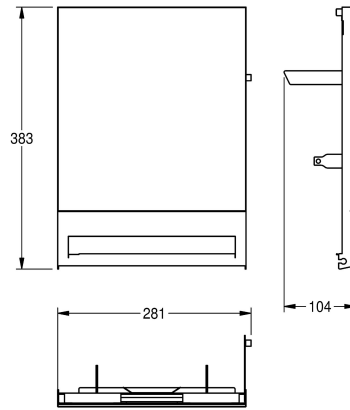

KWC

EXOS. Front mit weißem ESG-Glas

Modell-Linie: **EXOS | ZEXOS637W**

Accessories | Zubehör Accessories

KWC-Nr.

2030022952

Front mit InoxPlus-Oberflächenveredelung

2030022953

Front schwarzes ESG-Glas

2030025239

Front weißes ESG-Glas

Front, Chromnickelstahl, mit weißem ESG-Glas, passend für
Papierhandtuchspender EXOS637, inklusive Befestigungsmaterial.