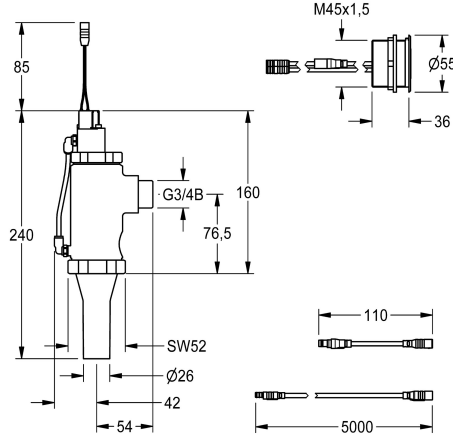

KWC F5E WC-Spülarmatur für Hinterwandinstallation

Modell-Linie: F5 | F5EF4002

Spülarmaturen | Elektronische WC-Spülarmaturen

KWC-Nr.

2030062326

F5E WC-Spülarmatur DN 20 in Kombinationsbauweise für Hinterwandinstallation, opto-elektronisch gesteuert. Mit rundem Sensor (Durchmesser 55 mm), mit integrierter Steuerelektronik und Reinigungsabschaltung, Messing poliert verchromt, von hinten zu verschrauben, mit Verdrehsicherung, Magnetdruckspüler mit Verlängerungskabel für Magnetventil, Länge 5 m. Aktivierte Hygienespülung 24 Stunden nach letzter Betätigung und Speicherung von Statistikdaten. Mit Möglichkeit der Parametrierung

Funktionsprinzip

elektronisch selbstschließend

Nennweite

DN 20

Material Gehäuse

Messing

Material Armatur

Messing