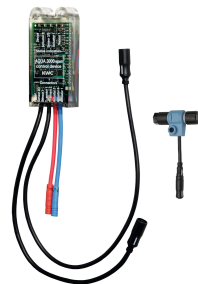

KWC F5E WC-Spülarmatur für Hinterwandinstallation

Modell-Linie: F5 | F5EF4002

Spülarmaturen | Elektronische WC-Spülarmaturen

KWC-Nr.

2030062326

F5E WC-Spülarmatur DN 20 in Kombinationsbauweise für Hinterwandinstallation, opto-elektronisch gesteuert. Mit rundem Sensor (Durchmesser 55 mm), mit integrierter Steuerelektronik und Reinigungsabschaltung, Messing poliert verchromt, von hinten zu verschrauben, mit Verdrehsicherung, Magnetdruckspüler mit Verlängerungskabel für Magnetventil, Länge 5 m. Aktivierte Hygienespülung 24 Stunden nach letzter Betätigung und Speicherung von Statistikdaten. Mit Möglichkeit der Parametrierung

KWC

F5E WC-Spülarmatur für Hinterwandinstallation

Modell-Linie: F5 | F5EF4002

Spülarmaturen | Elektronische WC-Spülarmaturen

Art der Montage	verdeckt
Art der Bedienung	Sensorbetätigung
Typ des Sensors	opto-elektronischer Sensor

Notwendiges Zubehör

Batteriefach

2000109466
ZAQCT0003

Verlängerungskabel 5 m (je Armatur)

2030043814
ACEX9010

Netzteil

2030039477
ACEX9001

Optionales Zubehör

Bidirektionale Fernbedienung für F3 und F5 Armaturen

2030036654
ACEX9005

2-Tasten-Fernbedienung für F3 und F5 Armaturen

2030036849
ACEX9004

Elektronikmodul für F5 WC-Spülarmatur

2030067649
ACEF4003

Abdeckplatte