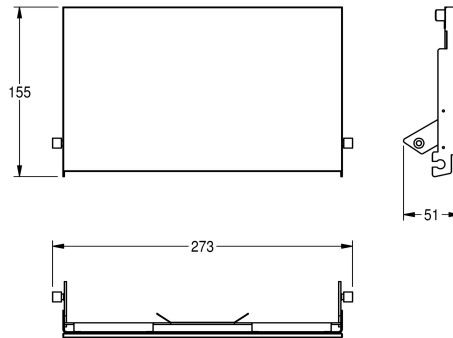

KWC

EXOS. Front mit schwarzem ESG-Glas

Modell-Linie: **EXOS | ZEXOS676EB**

Accessories | Zubehör Accessories

KWC-Nr.

2030034657

Front mit InoxPlus-Oberflächenveredelung

2030034658

Front schwarzes ESG-Glas

2030034712

Front weißes ESG-Glas

Front Chromnickelstahl, mit schwarzem ESG-Glas, passend für EXOS676E WC-Doppelrollenhalter für Unterputzmontage, inklusive

Befestigungsmaterial.