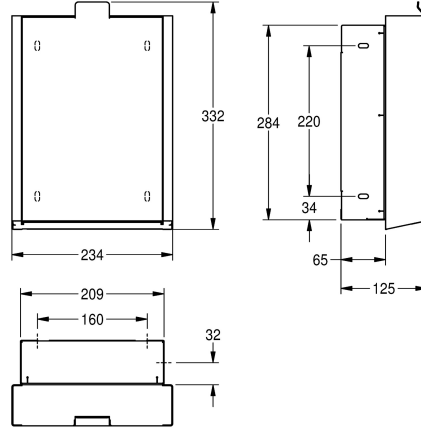

KWC

EXOS. Hygieneabfallbehälter für Unterputzmontage

Modell-Linie: EXOS | EXOS611EX

Accessories | Hygieneabfallbehälter

KWC-Nr.

2030034630

Korpus InoxPlus beschichtet

2030034631

Korpus InoxPlus beschichtet, Front schwarzes ESG-Glas

2030034665

Korpus InoxPlus beschichtet, Front weißes ESG-Glas

Hygieneabfallbehälter für Unterputzmontage, Chromnickelstahl mit seidenmatter Oberfläche und InoxPlus Oberflächenveredelung zur Reduzierung von Fingerabdrücken und besseren Reinigungseigenschaften (easy to clean), Materialstärke 1,2 mm, Fassungsvermögen zirka 3,7 Liter, aufklappbare,

selbstschließende Front, integrierter Kunststoffbehälter zur Entnahme der Abfälle, inklusive Befestigungsmaterial

Abmessungen 234 x 332 x 125 mm (B x H x T)

Technische Daten

Sackhalterung	nein
Füllvolumen	3,7 Liter
Klappe	ja
Schloss	kein Schloss
Material	Edelstahl
Materialtyp	1.4301 Chromnickelstahl V2A
Materialstärke	1,2 mm
Gesamttiefe	125 mm
Gesamthöhe	332 mm
Gesamtbreite	234 mm
Oberflächenveredelung	InoxPlus (antifingerprint)
kundenspezifisch	nein
Art der Befestigung	geschraubt
Art der Montage	Unterputzmontage
IgPosNumber	63FF32A