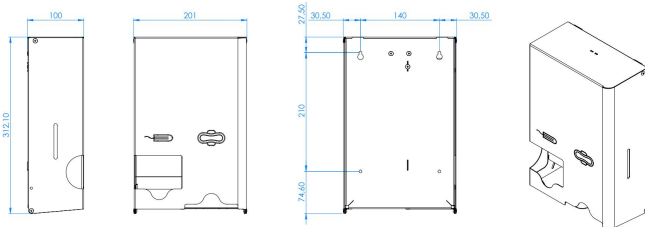

## Tampon- und Bindenspender klein Edelstahl AFP-C, MQSTBC E

Lernen Sie unseren neuesten Zugang kennen: den kleinen Damenbinde- und Tamponspender aus Edelstahl mit Anti-Fingerprint-Beschichtung! Kompakt im Format, aber großartig in der Funktionalität. Mit den praktischen Sichtschlitzen auf beiden Seiten lässt sich der Inhalt leicht überprüfen und bei Bedarf nachfüllen. Die zusätzliche Anti-Fingerprint-Beschichtung reduziert Fingerabdrücke und Flecken und erleichtert die Reinigung! Die Beschichtung trägt auch zu einer verbesserten Hygiene in Ihrem Sanitärbereich bei. Auch in Weiß und Edelstahl erhältlich.

### Technische Daten

Tampon- und Bindenspender klein Edelstahl AFP-C Geeignet für ca. 150 Tampons in Normalgröße. Geeignet für ca. 40 Damenbinden in Normalgröße. Abmessungen  
Kompartimente: Damenbinden: H 250 x B 90 x T 93 mm  
Tampons: H 250 x B 90 x T 93 mm  
Seitliche Fenster für Füllstandskontrolle. Mit Schloß und Schlüssel. Für Wandmontage.

### Specificaties

Artikelnummer	19122
Material	Edelstahl mit Anti-Fingerprint-Beschichtung
H x B x T	312 mm x 201 mm x 100 mm
Gewicht	2,3 KG
Garantie	2 Jahre nach Einkaufsdatum
Anwendung	Wandmontage