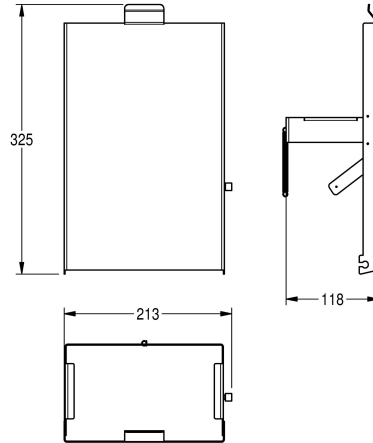

#### KWC-Nr.

**2030034649**

Front mit InoxPlus-Oberflächenveredelung

**2030034650**

Front schwarzes ESG-Glas

**2030034707**

Front weißes ESG-Glas

Front, Chromnickelstahl mit InoxPlus Oberflächenveredelung,  
passend für Hygieneabfallbehälter des Typs EXOS611 und