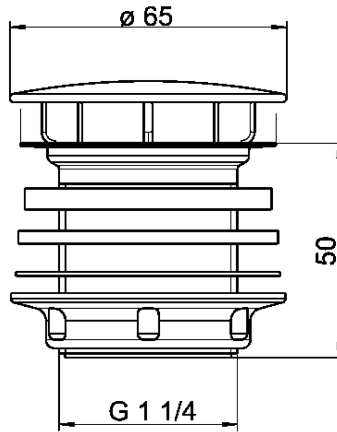

KWC

Haubenablaufventil

Modell-Linie: RONDA | ZANMW900

Waschtische & Waschrinnen | Zubehör Waschtische

KWC-Nr.

2000100861
Haubenablaufventil G 1 1/4 B

Haubenablaufventil, Schaftventil Edelstahl/Kunststoff, Haube verchromt, mit Siebplatte, Anschluss G 1 1/4 B.

Technische Daten

Füllmenge	1
Mengeneinheit	Stück
kundenspezifisch	nein