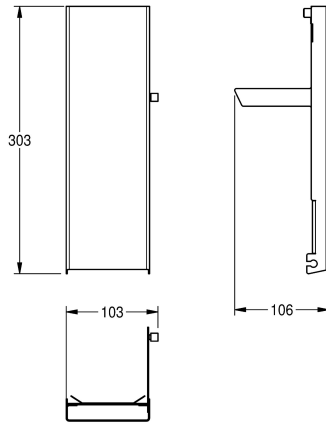

KWC

EXOS. Edelstahlfront für Seifenspender zur Aufputzmontage

Modell-Linie: EXOS | ZEXOS616

Accessories | Zubehör Accessories

KWC-Nr.

2030022947

Front mit InoxPlus-Oberflächenveredelung

2030022948

Front schwarzes ESG-Glas

2030025238

Front weißes ESG-Glas

Front, Chromnickelstahl, mit InoxPlus Oberflächenveredelung,
passend für EXOS616 / EXOS618 / EXOS625 Seifenspender,

inklusive Befestigungsmaterial.