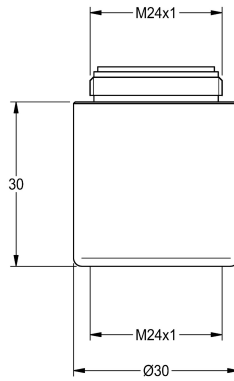

KWC Auslaufverlängerung

Modell-Linie: AQRM909
Wascharmaturen | Zubehör Armaturen

KWC-Nr.

2000101463
Auslaufverlängerung

Auslaufverlängerung mit Anschlussgewinde M 24 x 1, stapelbar,
für Wascharmaturen, Länge 30 mm, Messing poliert verchromt.

Technische Daten

IgPosNumber

63FY22G