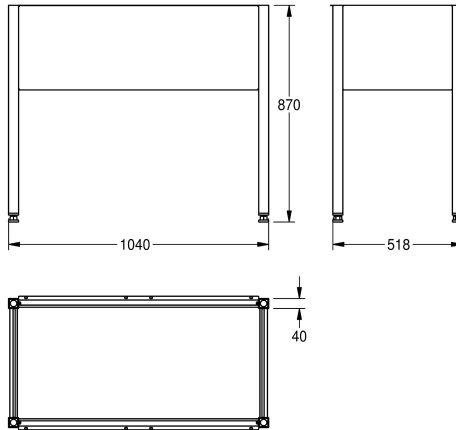

SIRIUS Untergestell

Modell-Linie: SIRIUS | U701V

Reinigungsbecken, Waschröge, Ausgüsse | Zubehör Ausgussbecken

KWC-Nr.

2000100784

SIRIUS Untergestell, Abmessungen 1040 x 870 x 518 mm (B x H x T), passend zu BS351, BS352

2000100785

Untergestell passend zu BS353, Abmessungen 2140 x 870 x 518 mm (B x H x T)

Untergestell zu Mehrzweckbecken, aus Chromnickelstahl, Oberfläche seidenmatt, Arbeitshöhe einschließlich Mehrzweckbecken 900 mm, allseits Schürzen 300 mm tief, Materialstärke Schürze 0,9 mm, mit vier verstellbaren Füßen, Materialstärke Füße 1,2 mm. (Die Untergestelle sind bei der

Gesamtbreite

1,040 mm

2,140 mm

Lieferung zerlegt.)

Abmessungen 1040 x 870 x 518 mm (B x H x T)
Für BS351 und BS352

Technische Daten

Material	Edelstahl
Materialtyp	1.4301 Chromnickelstahl V2A
Materialstärke	1 mm
Gesamttiefe	518 mm
Gesamthöhe	870 mm
Gesamtbreite	1,040 mm
Oberflächenbehandlung	seidenmatt
kundenspezifisch	nein
Art der Montage	keine Montage
IgPosNumber	63FQ13A