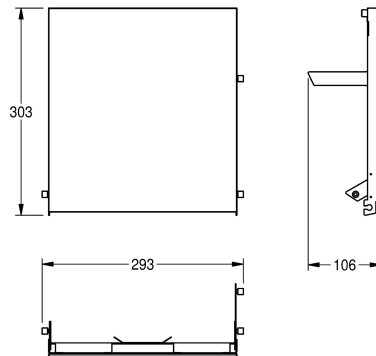

#### KWC-Nr.

---

**2030022936**

Front mit InoxPlus-Oberflächenveredelung

---

**2030022937**

Front schwarzes ESG-Glas

---