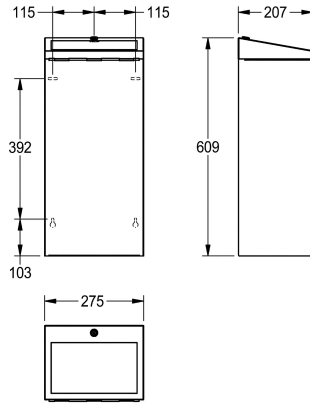

### RODAN Abfallbehälter für Aufputzmontage

Modell-Linie: **RODAN | RODX605SL**

Accessories | Abfallbehälter

#### KWC-Nr.

**2000103806**

Abmessungen 275 x 609 x 207 mm (B x H x T)

Abfallbehälter für Aufputzmontage, Chromnickelstahl, Oberfläche seidenmatt, Materialstärke 0,8 mm, abgeschrägter, selbstschliessender Klappdeckel, herausklappbare Sackhalterung, Zylinderschloss mit KWC Einheitschlüssel, Fassungsvermögen ca.

30 Liter, inklusive Edelstahlschrauben und Dübel.

Abmessungen 280 x 610 x 210 mm (B x H x T)

#### Technische Daten

Sackhalterung	ja
Füllvolumen	30 Liter
Klappe	ja
Schloss	Zylinderschloss
Material	Edelstahl
Materialtyp	1.4301 Chromnickelstahl V2A
Materialstärke	0.8 mm
Gesamttiefe	207 mm
Gesamthöhe	609 mm
Gesamtbreite	275 mm
Position des Klappdeckels	von oben
Oberflächenbehandlung	seidenmatt
kundenspezifisch	nein
Art der Befestigung	geschraubt
Art der Montage	verschiedene Arten
IgPosNumber	63FG16A