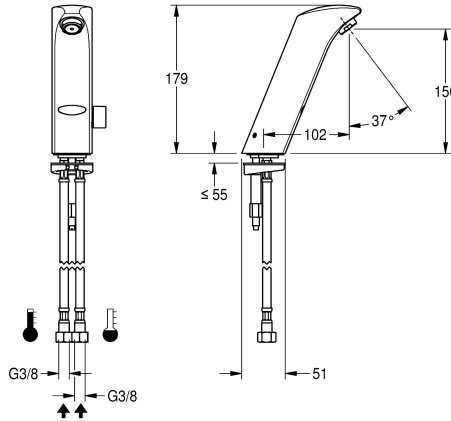

Modell-Linie: **PROTRONIC-S | AQUA130**

Wascharmaturen | Elektronische Armaturen

KWC-Nr.

2000067773

PROTRONIC-S netzunabhängige, opto-elektronisch gesteuerte Waschtisch-Mischbatterie DN 15, Armaturengruppe I, mit Luftsprudler mit integriertem Durchflussmengenregler, zum

Anschluss an Warm- und Kaltwasser, Messing poliert verchromt. Mit Temperaturwahlhebel und Verschlussblende für verdeckte Mischeinrichtung, 6 Volt Batterie.

Technische Daten

mit Rückflussverhinderer

Berechnungsdurchfluss Kaltwass

Berechnungsdurchfluss Warmwass

Voreinstellung Hygienespülung

Voreinstellung Fließzeit

drucklos

mit Filter

Funktionsprinzip

Hygienespülung

Nennweite

Anschlussgröße

Schließmechanismus

Material Armatur

Mindestfließdruck

Art der Mischung

Anzahl Batterien

Parametrierung

Zugstangen-Ablaufgarnitur

Anschlussspannung

Position des Elektroanschlusse

Art der Spannungsversorgung

Schutzart IP

mit Rosetten/Abdeckplatte

Sicherheitsabschaltung

Schallschutz

ja

0.07 l/s

0.07 l/s

nicht aktiviert

60 Sekunden

nein

ja

elektronisch selbstschließend

ja

DN 15

G 3/8

Oberteil nicht keramisch

Messing

1 bar

ja

1

Fernbedienung

nein

Batterie 6 V

von unten

Batterie

IP65

nein

ja

nein