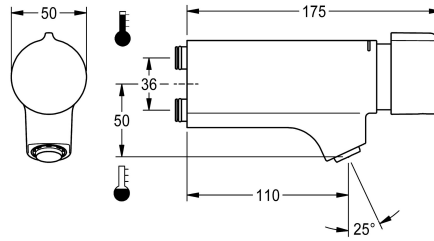

KWC

F5S-Mix Selbstschluss-Eingriffmischer für Armatureneinheit oder Wandflansch

Modell-Linie: F5 | F5SM1011

Wascharmaturen | Selbstschluss-Armaturen

KWC-Nr.

2030058991

F5S-Mix Selbstschluss-Eingriffmischer

F5S-Mix Selbstschluss-Eingriffmischer DN 15 mit Schrägauslauf zur Montage an Armatureneinheit oder separaten Wandflansch, für Waschanlagen. FRAMIC Selbstschluss-Mischkartusche, hydraulisch gesteuert, wartungsarm und stagnationsfrei, mit Keramikscheibentechnik, selbsttätig schließend, fließdruckunabhängig durch mediengetrennte Bauart. Fließzeit

stufenlos einstellbar. Mit einstellbarem und verdrehsicherem Temperaturschlag. Zum Anschluss an Warm- und Kaltwasser. Ganzmetallausführung, Messing poliert verchromt. Diebstahlhemmender Luftsprudler, Bauform SLIM, mit integriertem Durchflussmengenregler 5,0 l/min. Übereinander liegende Anschlüsse mit Rückflussverhinderern.

Technische Daten

| | |
|--------------------------------|------------------------------|
| mit Rückflussverhinderer | ja |
| Berechnungsdurchfluss Kaltwass | 0.07 l/s |
| Berechnungsdurchfluss Warmwass | 0.07 l/s |
| drucklos | nein |
| mit Filter | ja |
| einstellbare Fließzeit | ja |
| Funktionsprinzip | hydraulisch selbstschließend |
| Hygienespülung | nein |
| Nennweite | DN 15 |
| Schließmechanismus | Oberteil nicht keramisch |
| Material Armatur | Messing |
| maximale Fließzeit | 35 Sekunden |
| Mindestfließdruck | 0.5 bar |
| minimale Fließzeit | 5 Sekunden |
| Art der Mischung | ja |
| Zugstangen-Ablaufgarnitur | nein |
| mit Rosetten/Abdeckplatte | nein |
| Sicherheitsabschaltung | nein |
| Auslauf | fest |
| Ausladung des Auslaufs | 110 mm |
| Oberflächenbehandlung Armatur | verchromt |
| Oberflächenveredelung Armatur | poliert |
| kundenspezifisch | nein |