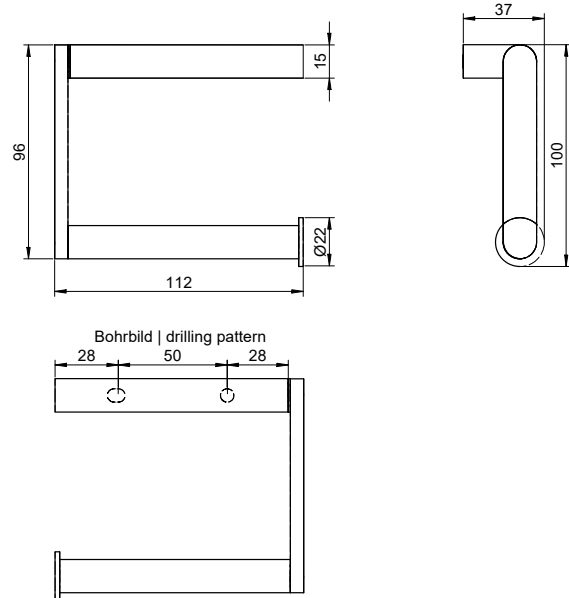

Einfacher WC-Rollenhalter SF-384

Einfacher WC-Rollenhalter mittelgroß, weiß

Einfacher WC-Rollenhalter mittelgroß für Wandmontage. Edelstahl, Oberfläche weiß pulverbeschichtet in RAL 9016 verkehrsweiß mit Feinstruktur. Für Rollen bis maximal 105 mm Breite und mindestens 23 mm Kerndurchmesser. Inkl. kleiner verdeckter Schraubbefestigung aus Edelstahl und Dübel.