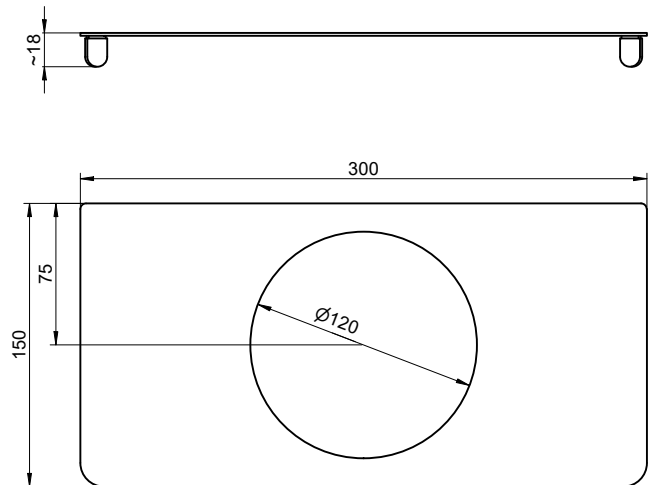

Deckel DP-231

Deckel für Abfallbehälter mit 14 Liter, schwarz

Deckel für Abfallbehälter mit 14 Liter. Edelstahl, Oberfläche schwarz pulverbeschichtet in RAL 9005 tiefschwarz mit Feinstruktur.