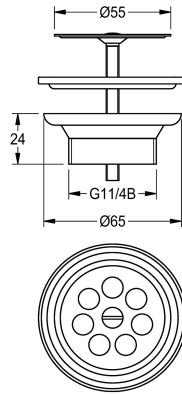

## KWC Sieb Ablaufventil

**Modell-Linie: RONDA | ZANMW901**  
Waschtische & Waschrinnen | Zubehör Waschtische

### KWC-Nr.

**2000100854**  
Sieb Ablaufventil G 1 1/4 B

Sieb Ablaufventil, Ventilunterteil aus Kunststoff, Siebplatte aus Edelstahl, Durchmesser 55 mm, Anschluss G 1 1/4 B.