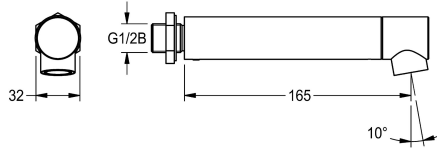

KWC Wandauslauf

Modell-Linie: KREUZBERG | AQRM906
Wascharmaturen | Zubehör Armaturen

KWC-Nr.

2000100805
Wandauslauf, Ausladung 234 mm

2000100806
Ausladung 165 mm

2000100809
Ausladung 78 mm

Ausladung des Auslaufs

234 mm

165 mm

78 mm

Wandauslauf DN 15 mit diebstahlhemmendem Luftsprudler,
Messing poliert verchromt, Ausladung 165 mm.

Technische Daten

Neigungswinkel	10 Grad
Ausladung des Auslaufs	165 mm
kundenspezifisch	nein
Art des Auslaufes	Wandauslauf
Volumenstrom bei 3 bar	0.1 l/s
IgPosNumber	63FY22D