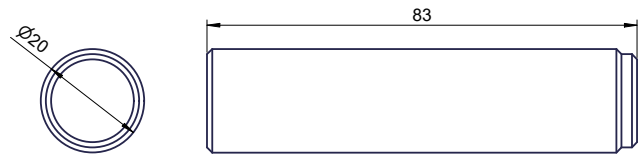

Türstopper KU-590

Bohrbild | drilling pattern

Türstopper, Kupfer

Türstopper für Wandmontage. Edelstahl mit PVD Beschichtung in Kupfer. Mit robustem Dämpfer. Wird auf Adapterschraube aufgeschraubt und kann bei Bedarf (Diebstahlsicherung) mit Locktite gesichert werden. Inkl. Adapterschraube aus Edelstahl und Dübel.