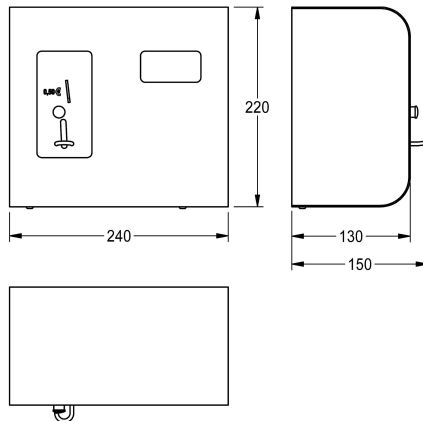

KWC

AQUAPAY Münzkontaktgeber für Einzeldusche

Modell-Linie: AQUAPAY-A3000OPEN | AQUA801

Duscharmaturen | Bezahlte Wasserabgabe

KWC-Nr.

2000100340
Für Wertmarke

2000100342
Für 0,50 €

AQUAPAY Münzkontaktgeber für bezahlte Wasserabgabe zur Steuerung einer A3000 open Duscharmatur. Duschzeit pro Münze in Sekundenschritten bis 8 min einstellbar, voreingestellt auf 3 min. Automatische Duschzeitunterbrechung bei Nichtentnahme von Wasser. Stabiles Edelstahlgehäuse zur Wandmontage mit

Sicherheitschloss.

Ausführung für Münzen EURO 0,50, 24 V DC.
Abmessungen 240 x 220 x 130 mm (B x H x T)