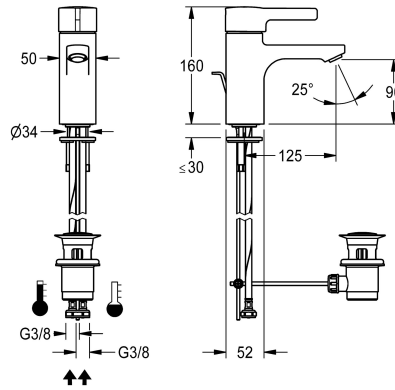

KWC

F5L-Therm Thermostat-Einhebel-Standbatterie mit Zugstange

Modell-Linie: F5 | F5LT1003

Wascharmaturen | Konventionelle Armaturen

KWC-Nr.

2030066482

F5L-Therm Thermostat-Einhebelmischer als Standbatterie DN 15 für Waschanlagen. Thermostatisch gesteuerte Mischkartusche mit Dehnstoffelement und aktivem Verbrühungsschutz sowie einstellbarem, verdrehsicherem Temperaturanschlag und Keramikscheibentechnik. Zum Anschluss an Warm- und

Kaltwasser mittels Schläuchen inklusive Sieben. Ganzmetallausführung, Messing poliert verchromt. Diebstahlhemmender Luftsprudler, Bauform SLIM, mit integriertem Durchflussmengenregler 5,0 l/min, Ausladung 125 mm. Mit Zugstangen-Ablaufgarnitur G 1 1/4 verchromt.

Technische Daten

mit Rückflussverhinderer	nein
drucklos	nein
mit Filter	ja
Funktionsprinzip	manuell
Hygienespülung	nein
Nennweite	DN 15
Anschlussgröße	G 3/8
Schließmechanismus	Oberteil nicht keramisch
Material Armatur	Messing
Mindestfließdruck	1 bar
Art der Mischung	mit Thermostat
Zugstangen-Ablaufgarnitur	ja
mit Rosetten/Abdeckplatte	nein
Sicherheitsabschaltung	nein
Schallschutz	nein
Auslauf	fest
Ausladung des Auslaufs	125 mm
Oberflächenbehandlung Armatur	verchromt
Oberflächenveredelung Armatur	poliert
kundenspezifisch	nein
Temperaturanschlag	ja
Thermische Desinfektion	nein
Art der Montage	Armaturenbohrung
Art der Bedienung	manueller Betrieb

KWC

F5L-Therm Thermostat-Einhebel-Standbatterie mit Zugstange

Modell-Linie: F5 | F5LT1003

Wascharmaturen | Konventionelle Armaturen

Art der Wascharmatur	Standarmatur
Volumenstrom bei 3 bar	0.083 l/s
Wasseranschluss	Schlauch (Verschraubung)