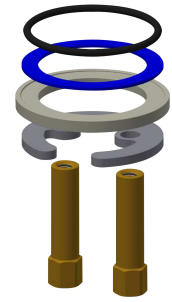

Kaltwasser mittels Schläuchen inklusive Sieben. Ganzmetallausführung, Messing poliert verchromt. Diebstahlhemmender Luftsprudler, Bauform SLIM, mit integriertem Durchflussmengenregler 5,0 l/min, Ausladung 125 mm. Mit Zugstangen-Ablaufgarnitur G 1 1/4 verchromt.

KWC

F5L-Therm Thermostat-Einhebel-Standbatterie mit Zugstange

Modell-Linie: F5 | F5LT1003

Wascharmaturen | Konventionelle Armaturen

Art der Wascharmatur	Standarmatur
Volumenstrom bei 3 bar	0.083 l/s
Wasseranschluss	Schlauch (Verschraubung)

Optionales Zubehör

Verdrehsicherung

2030041324
ACLM1009

Luftsprudler 5,0 l/min, winkelverstellbar

2030041326
ACXX1002

Ersatzteile

Siebdichtung 16 x 8 x 1,6 mm

2000104720
ASXX1012

2030066566
ASLT9001

2030066567
ASLT9002

Schnellbefestigung

2030010045
EAQFT0005

F5L-Therm Thermostat-Einhebel-Standbatterie mit Zugstange

Modell-Linie: F5 | F5LT1003

Wascharmaturen | Konventionelle Armaturen