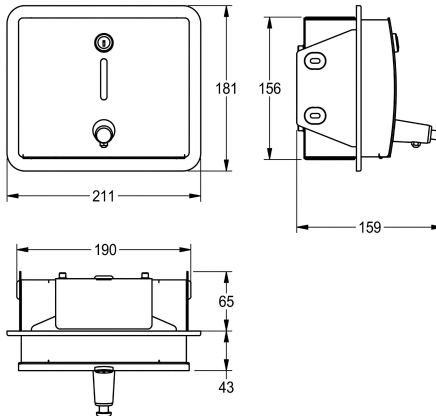

#### KWC-Nr.

**2000057385**

Abmessungen 211 x 181 x 159 mm (B x H x T)

Seifenspender, für Unterputzmontage, Chromnickelstahl, Oberfläche seidenmatt, Materialstärke 1,5 mm, gebogene Front mit InoxPlus Oberflächenveredelung zur Reduzierung von Fingerabdrücken und besseren Reinigungseigenschaft (easy to clean), mit Sichtfenster und Druckknopf für Betätigung von vorne, Zylinderschloss mit KWC

Einheitschlüssel, geeignet für Flüssigseife und Lotionen, 1-Liter-Nachfüllbehälter, inklusive Edelstahlschrauben und Dübel.

Abmessungen 211 x 181 x 159 mm (B x H x T)

#### Technische Daten

Füllmenge	1
Füllmenge ME	Liter
Schloss	Zylinderschloss
Material	Edelstahl
Materialtyp	1.4301 Chromnickelstahl V2A
Materialstärke	1.5 mm
Gesamttiefe	159 mm
Gesamthöhe	181 mm
Gesamtbreite	211 mm
Oberflächenbehandlung	seidenmatt
Oberflächenveredelung	InoxPlus (antifingerprint)
kundenspezifisch	nein
Art des Verbrauchsmaterials	Flüssigseife
Art der Befestigung	geschraubt
Art der Montage	Unterputzmontage
Art der Bedienung	manueller Betrieb
Typ des Seifentanks/-pumpe	integrierter, nachfüllbarer Ta
IgPosNumber	63FF57A