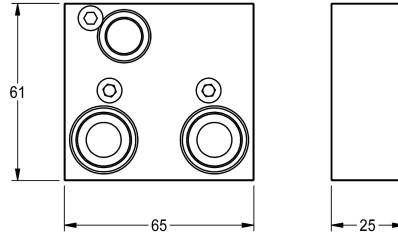

KWC Verlängerungsset

Modell-Linie: F5 | ACXT9001
Duscharmaturen | Zubehör Duschen

KWC-Nr.

2030067889

Verlängerungsset für Tiefenausgleich 25 mm

Verlängerungsset für F5S-Therm Selbstschluss-Thermostatbatterie DN 15, F5E-Therm und F3E-Therm Thermostatbatterie DN 15,

elektronisch gesteuert, zum Wandeinbau, für Tiefenausgleich 25 mm.

Technische Daten

Füllmenge
Mengeneinheit
kundenspezifisch

1
Stück
nein