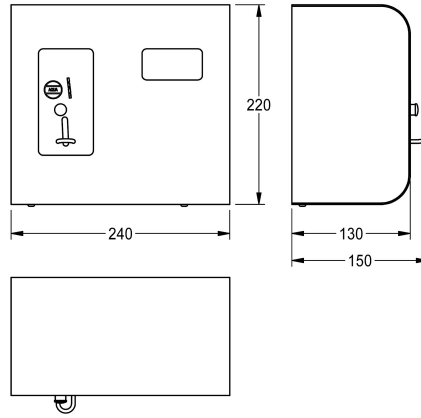

KWC

AQUAPAY Münzkontaktgeber für Einzeldusche

Modell-Linie: AQUAPAY-A3000OPEN | AQUA800

Duscharmaturen | Bezahlte Wasserabgabe

KWC-Nr.

2000100340

Für Wertmarke

2000100342

Sicherheitschloss.

Ausführung für Wertmarken, 24 V DC.
Abmessungen 240 x 220 x 130 mm (B x H x T)

Technische Daten

IgPosNumber

63FN45A