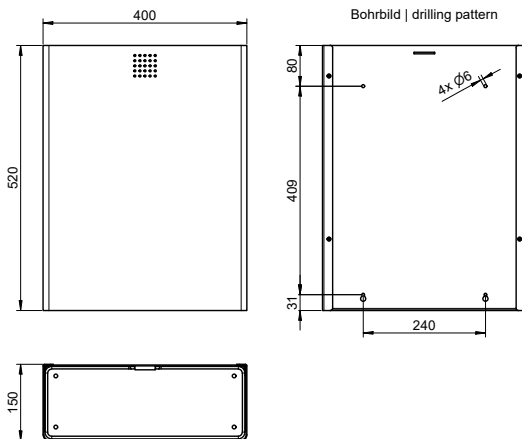

# MONTAGEANLEITUNG

## MOUNTING INSTRUCTION

PROOX

Abfallbehälter ca. 31 L, 400 mm Breite ONE  
Waste bin approx. 31 l, 400mm width ONE

PU-240 / SF-240 / DP-240

Montage Video  
Mounting video

2024/02/08