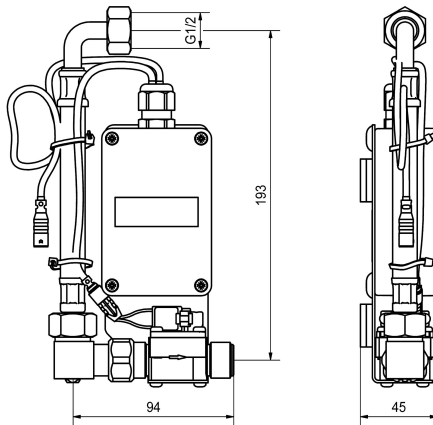

KWC F5

Smart Urinal Unit für Einzelurinal aus Edelstahl

Modell-Linie: F5 | ACEF3003

Spülarmaturen | Elektronische Urinalspülarmaturen

KWC-Nr.

2030070859

F5 Smart Urinal Unit für Einzelurinal aus Edelstahl

F5 Smart Urinal Unit zur Montage hinter Einzelurinal aus Edelstahl CMPX539. Wasserstrecke vormontiert mit Schlauch für Wasseranschluss, Absperrung und Magnetventil. Steuerungseinheit in geschlossener Kunststoffbox zur Drahtloskommunikation mit dem F5 Smart Urinal Sensor. Wahlweise für Batteriebetrieb mit 6 V

Lithium Batterie (CR-P2) je Steuerungseinheit oder separate Spannungsversorgung über Netzteil 6,75 V / 12 V DC.

Batteriefach inklusive Batterie oder Netzteil zuzüglich Verlängerungskabel muss separat bestellt werden.

NEW

Technische Daten

Füllmenge

1

Mengeneinheit

Stück

kundenspezifisch

nein