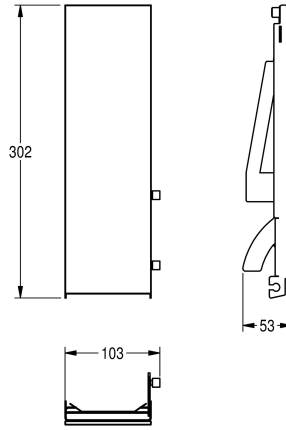

## KWC

EXOS. Front mit schwarzem ESG-Glas für Seifenspender zur Unterputzmontage

**Modell-Linie: EXOS | ZEXOS616EB**

Accessories | Zubehör Accessories

### KWC-Nr.

**2030034653**

Front mit InoxPlus-Oberflächenveredelung

**2030034654**

Frontabdeckung InoxPlus beschichtet, Front schwarzes ESG Glas

**2030034710**

Frontabdeckung InoxPlus beschichtet, Front weißes ESG-Glas