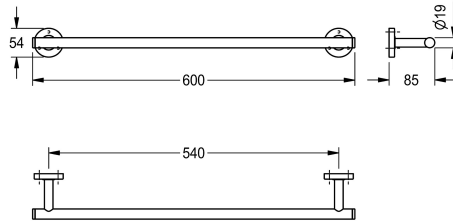

KWC MEDIUS Einzelhandtuchstange

Modell-Linie: MEDIUS | MEDX001HP
Accessories Hotelbad | Kleiderhaken

KWC-Nr.

2000106243

Abmessungen 600 x 54 x 85 mm (B x H x T)

Oberflächenbehandlung

hochglanzpoliert

Einzelne Handtuchstange für Wandmontage, Edelstahl, Oberfläche hochglanzpoliert, runde Abdeckungen zum Verbergen der Befestigung der Schrauben, inklusive Edelstahlschrauben und

Dübel.

Abmessungen 600 x 54 x 85 mm (B x H x T)

Technische Daten

Material
Materialtyp
Gesamttiefe
Gesamthöhe
Gesamtbreite
Oberflächenbehandlung
Art der Befestigung
Art der Montage

Edelstahl
1.4301 Chromnickelstahl V2A
85 mm
54 mm
600 mm
hochglanzpoliert
geschraubt
Wandmontage