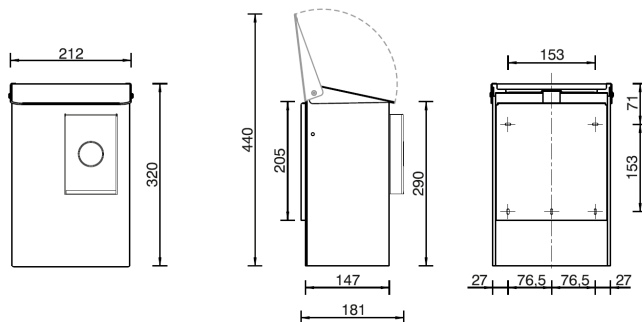

## Hygiene-Abfallbehälter 6 Liter + Hygienebeutelhalter Weiß, MQWB6HBKP

Für eine Frau ist nichts praktischer als ein Hygienebehälter mit integriertem Hygienebeutelhalter. Diese „Alles-in-einem-Konstruktion“ garantiert Ihren weiblichen Gästen einen raschen und hygienischen Toilettenbesuch. Der Hygienebehälter von MediQo-line ist nicht umsonst mit einer praktischen Schleusenklappe ausgestattet. Die robuste Klappe verbirgt die benutzten Tampons und Damenbinden auf subtile Weise vor den Blicken Ihrer weiblichen Gäste. Zudem bietet die 4-Punkt-Aufhängung viel Stabilität. Dadurch kann der Behälter einiges vertragen und stellt somit die ideale Lösung für jede Damentoilette dar. Wenn Sie sichergehen möchten, dass es Ihren weiblichen Gäste an nichts fehlt, fordern Sie hier Ihr Angebot für den weißen Hygienebehälter mit einem Fassungsvermögen von 6 Litern inklusive Hygienebeutelhalter von MediQo-line an.

### Technische Daten

Hygiene-Abfallbehälter mit Klappdeckel und integrierte Hygienebeutelspender. Mit Klemmbügel und Edelstahl Wandhalter. Der Abfallbehälter kann zwecks Reinigung vom Wandhalter genommen werden. Mit 4-Punkt-Aufhängung.

### Specificaties

Artikelnummer	8405
Material	Edelstahl (Weiß pulverbeschichtet)
H x B x T	320 mm x 212 mm x 181 mm
Gewicht	2 KG
Garantie	2 Jahre nach Einkaufsdatum
Anwendung	Wandmontage
Inhalt	6 Liter