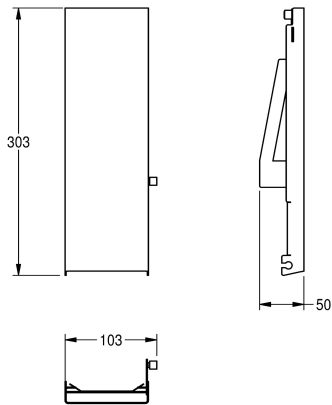

KWC

EXOS. Edelstahlfront für Seifenspender zur Unterputzmontage

Modell-Linie: **EXOS | ZEXOS616E**

Accessories | Zubehör Accessories

KWC-Nr.

2030034653

Front mit InoxPlus-Oberflächenveredelung

2030034654