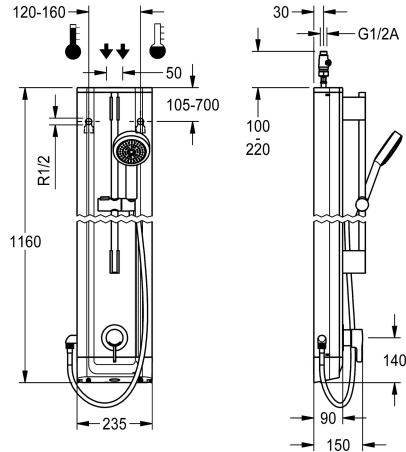

#### KWC-Nr.

2030066510

F5L-Therm Duschpaneel aus Edelstahl für Aufputzmontage mit Einhebel-Thermostat DN 15 und Handbrausegarnitur. Zum Anschluss an Warm- und Kaltwasser. Funktionsblock mit integrierter Mischkartusche und vormontierter Hygieneeinheit inklusive Sensor mit Steuerelektronik zur Durchführung einer automatischen Hygienespülung, programmgesteuerten thermischen Desinfektion (zusätzliche Bypass-Magnetventilkartusche notwendig) und Speicherung von Statistikdaten. Thermostatisch gesteuerte Mischkartusche mit Dehnstoffelement und aktivem Verbrühungsschutz sowie einstellbarem, verdrehsicherem Temperaturanschlag und Keramikscheibentechnik. Ganzmetallausführung, sichtbare Teile poliert verchromt. Vormontierte Brausestange, Messing verchromt, mit höhenverstellbarem Handbrausehalter sowie Handbrause Kunststoff verchromt, Brauseboden mit Regenstrahl, Durchmesser

Gehäuseabmessung 235 x 1160 x 90 mm (B x H x T)

Batteriefach inklusive Batterie oder Netzteil zuzüglich Verlängerungskabel muss separat bestellt werden.

DN 15

Anschlussgröße

G 1/2 A

Schließmechanismus

Oberteil keramisch

Material Gehäuse

Edelstahl

Materialtyp Gehäuse