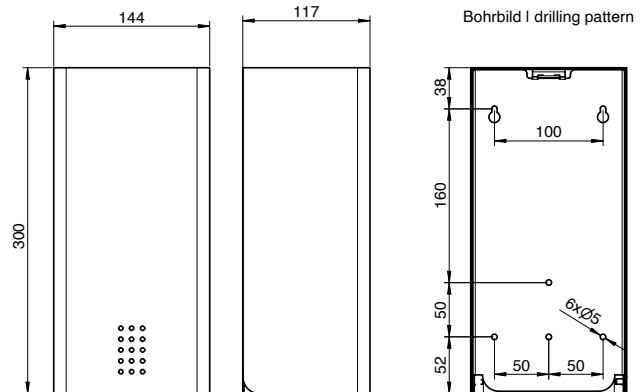

WC-Papier Einzelblattspender PU-310

WC-Papier Einzelblattspender, Edelstahl, ca. 550 Blatt, 300 mm Höhe

WC-Papier Einzelblattspender für Wandmontage. Edelstahl, Oberfläche matt gebürstet. Front 1,5 mm Materialstärke. Perforierte Füllstandsanzeige mit 4 mm Bohrungen. Verschluss von außen nicht sichtbar. Füllvermögen ca. 550 Stück Einzelblätter. Maximal mögliche Größe der Einzelblätter 105x120 mm. Inkl. Schlüssel, Edelstahlschrauben und Dübel.