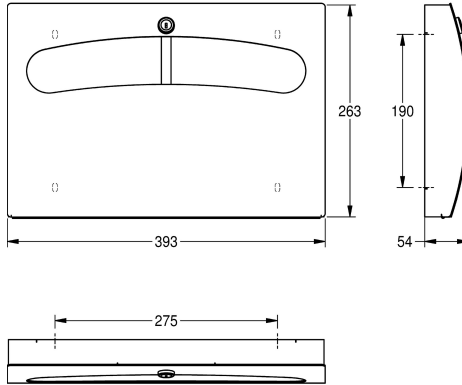

## KWC STRATOS WC-Sitzpapierspender

**Modell-Linie: STRATOS | STRX680**  
Accessories | WC-Sitzpapierspender

### KWC-Nr.

**2000057401**

Abmessungen 393 x 263 x 54 mm (B x H x T)

Toilettensitzpapierspender, für Aufputzmontage, Chromnickelstahl, Oberfläche seidenmatt, Materialstärke 1,5 mm, Front mit InoxPlus Oberflächenveredelung zur Reduzierung von Fingerabdrücken und mit besseren Reinigungseigenschaften (easy to clean), gebogene Front mit ovaler Öffnung, Zylinderschloss mit KWC Einheitschlüssel,

für KWC Sitzpapier E-STRX680 oder passende, inklusive Edelstahlschrauben und Dübel.

Abmessungen 393 x 263 x 54 mm (B x H x T)

### Technische Daten

Füllmenge	200
Füllmenge ME	Stücke
Schloss	Zylinderschloss
Material	Edelstahl
Materialtyp	1.4301 Chromnickelstahl V2A
Materialstärke	1.5 mm
Gesamttiefe	54 mm
Gesamthöhe	263 mm
Gesamtbreite	393 mm
Oberflächenbehandlung	seidenmatt
Oberflächenveredelung	InoxPlus (antifingerprint)
kundenspezifisch	nein
Art des Verbrauchsmaterials	Toilettensitz-Papier
Art der Befestigung	geschraubt
Art der Montage	Wandmontage
Art der Bedienung	manueller Betrieb
IgPosNumber	63FF53A