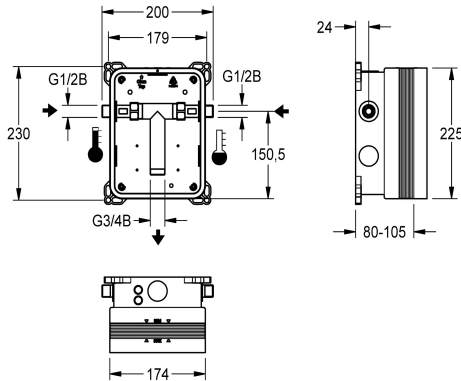

### R3 KWC-Systembox für Einbaubatterien

**Modell-Linie: F3 | F3BX1001**

Wascharmaturen | Rohbausets für Armaturen

#### KWC-Nr.

**2030040479**

R3 KWC-Systembox für Einbaubatterien

R3 Rohbauset zur Wandeinbaumontage von Fertigbausets DN 15 mit Mischeinrichtung, für Waschanlagen. Zum Anschluss an Warm- und Kaltwasser. KWC-Systembox aus Kunststoff, 174 x 225 mm,

#### Technische Daten

Anwendung	waschen
barrierefrei	nein
Ausführung Einbauarmatur	Einbauteil
Nennweite	DN 15
Material	Kunststoff
Wandstärke (minimal)	80 mm
Art der Mischung	mit Thermostat / Mischer
Position des Elektroanschlusses	von oben
kundenspezifisch	nein
Art	für Einbau mit Kasten
Art der Montage	Wandeinbaumontage mit Kasten