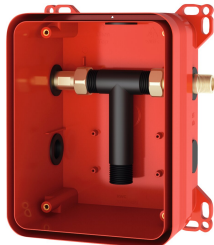

### R3 KWC-Systembox für Einbaubatterien

**Modell-Linie: F3 | F3BX1001**

Wascharmaturen | Rohbausets für Armaturen

#### KWC-Nr.

**2030040479**

R3 KWC-Systembox für Einbaubatterien

R3 Rohbauset zur Wandeinbaumontage von Fertigbausets DN 15 mit Mischeinrichtung, für Waschanlagen. Zum Anschluss an Warm- und Kaltwasser. KWC-Systembox aus Kunststoff, 174 x 225 mm,

mit Anschlussverschraubungen, Rohbauschutz, Spülstück zum Spülen und Dichtheitsprüfung.

#### Technische Daten

Anwendung	waschen
barrierefrei	nein
Ausführung Einbauarmatur	Einbauteil
Nennweite	DN 15
Material	Kunststoff
Wandstärke (minimal)	80 mm
Art der Mischung	mit Thermostat / Mischer
Position des Elektroanschlusses	von oben
kundenspezifisch	nein
Art	für Einbau mit Kasten
Art der Montage	Wandeinbaumontage mit Kasten