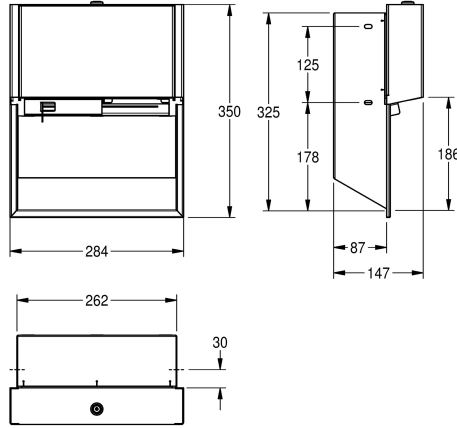

KWC

EXOS. WC-Doppelrollenhalter für Unterputzmontage

Modell-Linie: EXOS | EXOS676EX

Accessories | WC-Rollenhalter

KWC-Nr.

2030034642

Korpus und Front InoxPlus beschichtet

2030034644

Korpus InoxPlus beschichtet, Front schwarzes ESG-Glas

2030034669

Korpus InoxPlus beschichtet, Front weißes ESG-Glas

WC-Doppelrollenhalter mit Spindelsystem für Unterputzmontage, Chromnickelstahl, Oberfläche seidenmatt mit InoxPlus Oberflächenveredelung zur Reduzierung von Fingerabdrücken und besseren Reinigungseigenschaft (easy to clean), Materialstärke 1,2 mm, geschlossenes Gehäuse, Zylinderschloss mit KWC

Einheitsschlüssel, für zwei Rollen bis maximal 120 mm (D), Freigabe der nicht sichtbaren Reserverolle nach Verbrauch der ersten Rolle, inklusive Befestigungsmaterial.

Abmessungen 284 x 350 x 147 mm (B x H x T)

Technische Daten

maximale Tiefe/Durchmesser Ver	120 mm
maximale Breite Verbrauchsmate	100 mm
Füllmenge	2
Füllmenge ME	Rollen
Schloss	Zylinderschloss
Material	Edelstahl
Materialtyp	1.4301 Chromnickelstahl V2A
Materialstärke	1.2 mm
Gesamttiefe	147 mm
Gesamthöhe	350 mm
Gesamtbreite	284 mm
Spindel	ja
Oberflächenveredelung	InoxPlus (antifingerprint)
kundenspezifisch	nein
Art der Befestigung	geschraubt
Art der Montage	Unterputzmontage
IgPosNumber	63FF31A