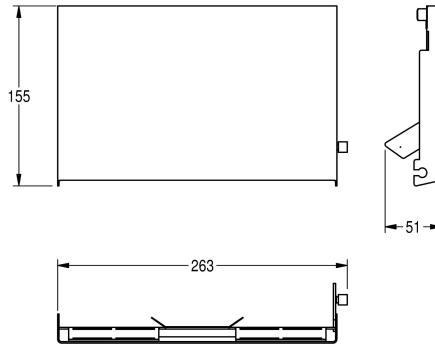

KWC

EXOS. Edelstahlfront für EXOS. WC-Doppelrollenhalter zur Unterputzmontage

Modell-Linie: **EXOS | ZEXOS676E**

Accessories | Zubehör Accessories

KWC-Nr.

2030034657

Front mit InoxPlus-Oberflächenveredelung

2030034658

Front schwarzes ESG-Glas

2030034712

Front weißes ESG-Glas

Front Chromnickelstahl, mit InoxPlus Oberflächenveredelung,
passend für EXOS676E WC-Doppelrollenhalter für

Unterputzmontage, inklusive Befestigungsmaterial.