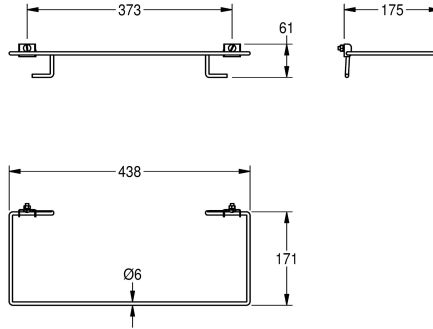

## KWC RODAN Sackhalterung

Modell-Linie: RODAN | E-RODX607  
Accessories | Zubehör Accessories

### KWC-Nr.

**2000101350**

Sackhalterung für Abfallbehälter RODX607 zum Anschrauben

Sackhalterung zu Abfallbehälter RODX607, zum Anschrauben, Chromnickelstahl, Oberfläche seidenmatt, Materialstärke 0,8 mm

beziehungsweise 6 mm, klappbar, inklusive Befestigungsmaterial

### Technische Daten

Material	Edelstahl
Materialtyp	1.4301 Chromnickelstahl V2A
Materialstärke	0,8 mm
Gesamttiefe	171 mm
Gesamthöhe	61 mm
Gesamtbreite	441 mm
Oberflächenbehandlung	seidenmatt
kundenspezifisch	nein
Art der Montage	Montage durch Gewindestangen
lgPosNumber	63FG15B