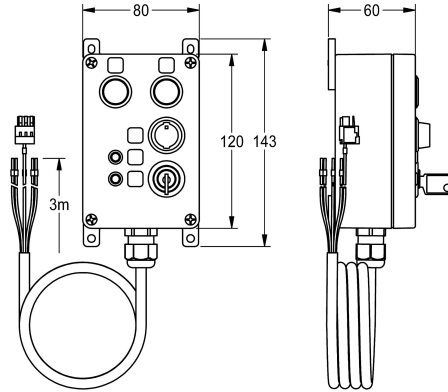

### Bedienbox für ECC2 Funktionscontroller

Modell-Linie: AQUA3000OPEN | ZA3OP0034

Duscharmaturen | Zubehör Duschen

**KWC-Nr.**

**2030068513**

Bedienbox für ECC2 Funktionscontroller

Bedienbox für digitale Ein- und Ausgänge des ECC2 Funktionscontrollers. Auslösung und Anzeige mittels Taster, Schalter und LEDs. Gehäuse für Aufputzmontage aus Kunststoff, mit

Anschlusskabel und Schlüsseln, 24 V DC.

Gehäuseabmessungen 80 x 120 x 55 mm (B x H x T)

**Technische Daten**

Füllmenge
Mengeneinheit

1
Stück