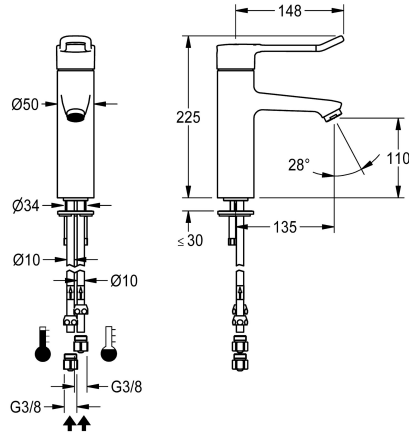

Modell-Linie: F4 | F4LT1008

Wascharmaturen | Konventionelle Armaturen

KWC-Nr.

2030066749

2030066750

Ausladung 110 mm

2030068119

mit Anschlussrohren

F4LT-Med Thermostat-Einhebelmischer als Standbatterie DN 15 für Waschanlagen im Gesundheitswesen und Pflegebereich, Hebellänge 148 mm. Thermostatisch gesteuerte Mischkartusche mit Dehnstoffelement und aktivem Verbrühungsschutz, eigensicher gegen Rückfließen sowie einstellbarem, verdrehsicherem Temperaturanschlag und Keramikscheibentechnik. Ohne Rückflussverhinderer für optimierte Trinkwasserhygiene. Hebelkappe ergonomisch gestaltet in Bügelform, im vorderen

Bereich mit leichter Wölbung und Basaltgrau beschichtet, nach dem 2-Sinne-Prinzip (taktile und visuelle). Zum Anschluss an Warm- und Kaltwasser mittels Rohren inklusive Sieben. Reinigungsoptimierte Armaturenform, Ganzmetallausführung, bleiarms Messing (Bleianteil $\leq 0,2\%$) poliert verchromt, mit volumenreduzierter Wasserführung ohne Nickelbeschichtung. Laminarstrahlregler mit integriertem Durchflussmengenregler 8,0 l/min, Ausladung 135 mm.

manuell

Nennweite

DN 15

Anschlussgröße

G 3/8

Schließmechanismus

Oberteil nicht keramisch

Material Armatur