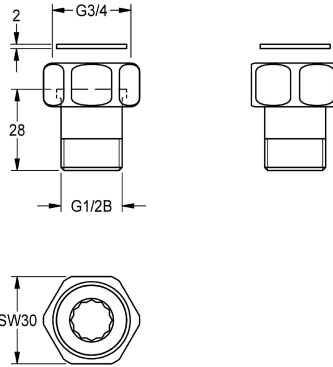

### Anschlussverschraubung DN 15

Modell-Linie: ACSV2001

Zubehör und Funktionsteile | Ersatzteile Armaturen

#### KWC-Nr.

**2000105938**  
Anschlussverschraubung

Anschlussverschraubung DN 15, mit Tülle, Überwurfmutter und Dichtung. Messing poliert verchromt.

#### Technische Daten

Füllmenge	1
Mengeneinheit	Stück
kundenspezifisch	nein
IgPosNumber	63FJ26F