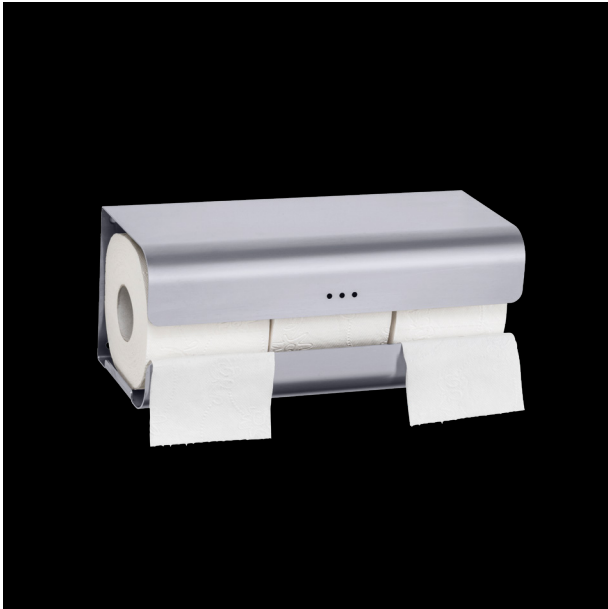

## Dreifacher WC-Papier- und Reserverollenhalter PU-383

### Dreifacher WC-Papier- und Reserverollenhalter im Querformat, Edelstahl

Dreifacher WC-Papier- und Reserverollenhalter im Querformat für Wandmontage. Edelstahl, Oberfläche matt gebürstet. Front 1,5 mm Materialstärke. Perforierte Gestaltungsfläche mit 4 mm Bohrungen. Für 3 herkömmliche WC-Rollen mit maximalem Durchmesser von 125 mm. Inkl. Edelstahlschrauben und Dübel.