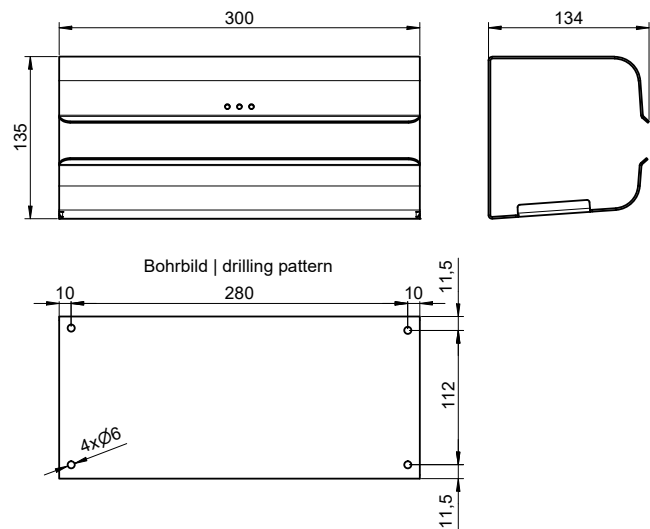

## Dreifacher WC-Papier- und Reserverollenhalter PU-383

### Dreifacher WC-Papier- und Reserverollenhalter im Querformat, Edelstahl

Dreifacher WC-Papier- und Reserverollenhalter im Querformat für Wandmontage. Edelstahl, Oberfläche matt gebürstet. Front 1,5 mm Materialstärke. Perforierte Gestaltungsfläche mit 4 mm Bohrungen. Für 3 herkömmliche WC-Rollen mit maximalem Durchmesser von 125 mm. Inkl. Edelstahlschrauben und Dübel.