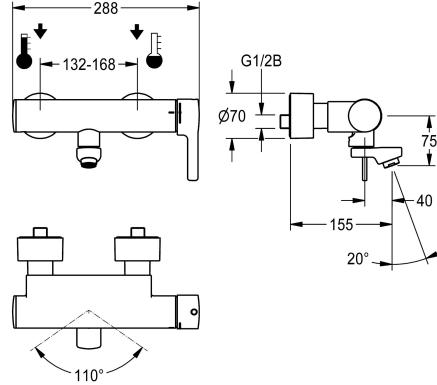

#### KWC-Nr.

**2030066483**  
Ausladung 155 mm

**2030066484**  
Ausladung 215 mm

**2030066486**  
Ausladung 275 mm

#### Ausladung des Auslaufs

155 mm

215 mm

275 mm

F5L-Therm Thermostat-Einhebelmischer als Wandbatterie DN 15 zur Aufputzmontage mit arretierbarem Schwenkauslauf, für Waschanlagen. Thermostatisch gesteuerte Mischkartusche mit Dehnstoffelement und aktivem Verbrühungsschutz sowie einstellbarem, verdrehsicherem Temperaturschlag und Keramikscheibentechnik. Mit Vorrichtung für die optionale Hygieneeinheit zur Durchführung einer automatischen Hygienespülung, programmgesteuerten thermischen Desinfektion

(zusätzliche Bypass-Magnetventilkartusche notwendig) und Speicherung von Statistikdaten. Zum Anschluss an Warm- und Kaltwasser. Verbrühungssicheres Safe-Touch-Gehäuse, Ganzmetallausführung, Messing poliert verchromt. Laminarstrahlregler mit integriertem Durchflussmengenregler 6,0 l/min. Mit verstellbaren und absperbaren Anschlüssen mit Rückflussverhinderern und Sieben, vollständig abgedeckt durch tiefenverstellbare Schraubrosetten. Ausladung 155 mm.