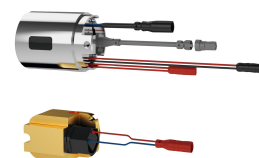

#### Optionales Zubehör

**Bidirektionale Fernbedienung für F3 und F5 Armaturen**

**2030036654**  
ACEX9005

**Magnetventilkartusche**

**2030045522**  
ACXX9002

**Diebstahlhemmendes Perlatorgehäuse**

**2000104778**  
ZTAPS0005