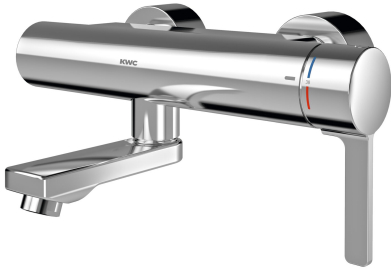

#### Modell-Linie: F5 | F5LT1004

Wascharmaturen | Konventionelle Armaturen

#### KWC-Nr.

**2030066483**  
Ausladung 155 mm

**2030066484**  
Ausladung 215 mm

**2030066486**  
Ausladung 275 mm

#### Ausladung des Auslaufs

155 mm

215 mm

275 mm

F5L-Therm Thermostat-Einhebelmischer als Wandbatterie DN 15 zur Aufputzmontage mit arretierbarem Schwenkauslauf, für Waschanlagen. Thermostatisch gesteuerte Mischkartusche mit Dehnstoffelement und aktivem Verbrühungsschutz sowie einstellbarem, verdrehsicherem Temperaturschlag und Keramikscheibentechnik. Mit Vorrichtung für die optionale Hygieneeinheit zur Durchführung einer automatischen Hygienespülung, programmgesteuerten thermischen Desinfektion

(zusätzliche Bypass-Magnetventilkartusche notwendig) und Speicherung von Statistikdaten. Zum Anschluss an Warm- und Kaltwasser. Verbrühungssicheres Safe-Touch-Gehäuse, Ganzmetallausführung, Messing poliert verchromt. Laminarstrahlregler mit integriertem Durchflussmengenregler 6,0 l/min. Mit verstellbaren und absperbaren Anschlüssen mit Rückflussverhinderern und Sieben, vollständig abgedeckt durch tiefenverstellbare Schraubrosetten. Ausladung 155 mm.