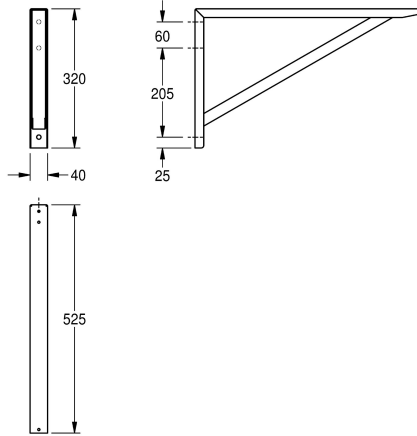

Modell-Linie: SIRIUS | BS354

Reinigungsbecken, Waschröge, Ausgüsse | Zubehör Ausgussbecken

KWC-Nr.

2000056824

SIRIUS Konsole, Abmessungen 40 x 525 x 320 mm (B x H x T)

Konsole, für Wandmontage, Chromnickelstahl, Oberfläche seidenmatt, Materialstärke 1,5 mm, passend zu BS351, BS352 und BS353, inklusive Befestigungsmaterial.

Abmessungen 40 x 320 x 525 mm (B x H x T)

Technische Daten

Material	Edelstahl
Materialtyp	1.4301 Chromnickelstahl V2A
Materialstärke	1.5 mm
Gesamttiefe	525 mm
Gesamthöhe	320 mm
Gesamtbreite	40 mm
Oberflächenbehandlung	seidenmatt
kundenspezifisch	nein
Art der Montage	Wandmontage
IgPosNumber	63FQ13C