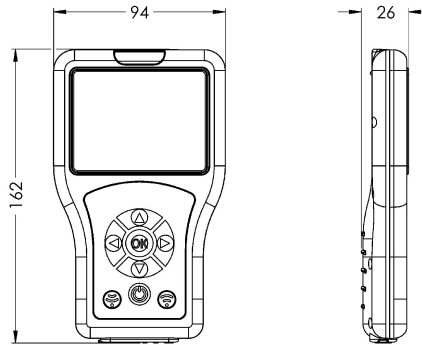

#### KWC-Nr.

**2030036654**

Bidirektionale Fernbedienung

Bidirektionale Fernbedienung zur Einstellung von Funktionsparametern, Speicherung von Armaturenprofilen und Statistikdaten bei elektronischen F3 und F5 Armaturen sowie bei Hygieneeinheiten. Parameteranzeige auf menügeführten Farbdisplay. Mit internem, wiederaufladbarem Akku, USB-