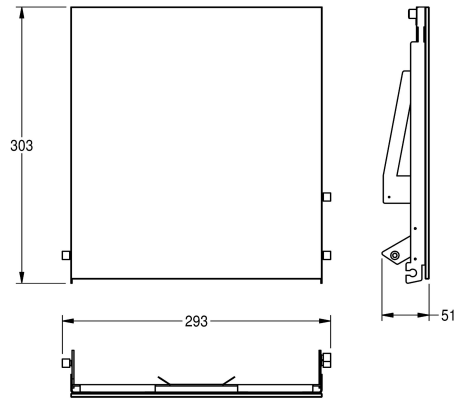

KWC

EXOS. Front mit weißem ESG-Glas

Modell-Linie: **EXOS | ZEXOS600EW**

Accessories | Zubehör Accessories

KWC-Nr.

2030034647

Front mit InoxPlus-Oberflächenveredelung

2030034648