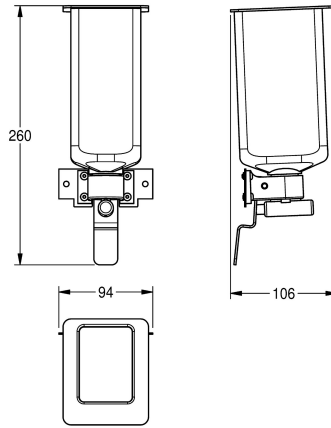

KWC

EXOS. Umrüstkit für Flüssigseifenspender

Modell-Linie: **EXOS | ZEXOS618K**

Accessories | Zubehör Accessories

KWC-Nr.

2030022954

Umrüstkit elektronischer Seifenspender für EXOS618 und EXOS616

2030022955

Befestigungsmaterial. Passend für elektronischen Seifenspender EXOS625 und Flüssigseifenspender EXOS616.

Technische Daten

Gesamttiefe

107 mm

Gesamthöhe

261 mm

Gesamtbreite

94 mm