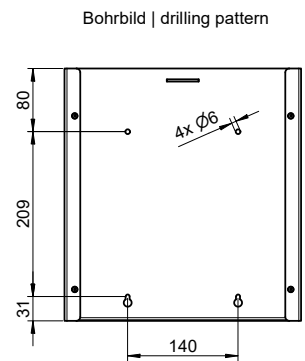

## Abfallbehälter PU-230

### Abfallbehälter, Edelstahl, ca. 14 L, 300 mm Breite

Abfallbehälter für Wandmontage. Edelstahl, Oberfläche matt gebürstet. Front 1,5 mm Materialstärke. Perforierte Gestaltungsfäche mit 4 mm Bohrungen. Integrierte Sackhalterung. Fassungsvermögen ca. 14 Liter. Inkl. Edelstahlschrauben und Dübel.

Montage-  
anleitung