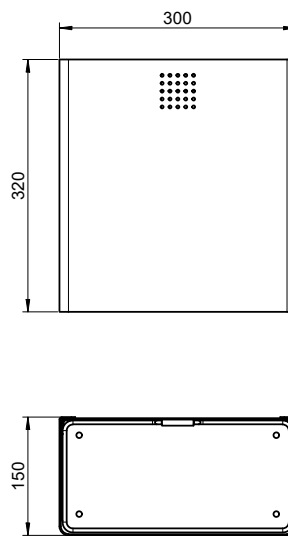

## Abfallbehälter PU-230

### Abfallbehälter, Edelstahl, ca. 14 L, 300 mm Breite

Abfallbehälter für Wandmontage. Edelstahl, Oberfläche matt gebürstet. Front 1,5 mm Materialstärke. Perforierte Gestaltungsfäche mit 4 mm Bohrungen. Integrierte Sackhalterung. Fassungsvermögen ca. 14 Liter. Inkl. Edelstahlschrauben und Dübel.