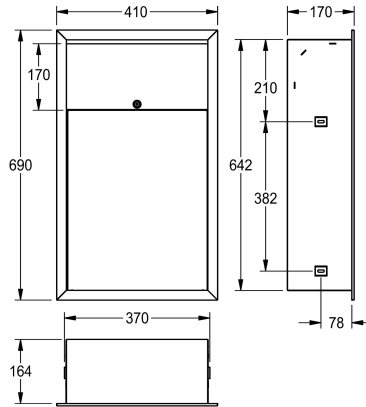

KWC

RODAN Abfallbehälter für Unterputzmontage

Modell-Linie: **RODAN | RODX605EE**

Accessories | Abfallbehälter

KWC-Nr.

2000090062

Abmessungen 408 x 690 x 169 mm (B x H x T)

2000101344

Abmessungen 410 x 690 x 170 mm (B x H x T)

Gesamtbreite

408 mm

410 mm

Abfallbehälter, für Unterputzmontage, Chromnickelstahl, Oberfläche seidenmatt, Materialstärke 0,8 mm, Oberkanten gesäumt, Zylinderschloss mit KWC Einheitschlüssel, Montage mit Unterputzrahmen, Fassungsvermögen zirka 23 Liter, inklusive

Edelstahlschrauben und Dübel.

Abmessungen 410 x 690 x 171 mm (B x H x T)

Technische Daten

Sackhalterung

optional

Füllvolumen

23 Liter

Klappe

0.8 mm

Gesamttiefe

171 mm

Gesamthöhe

690 mm

Gesamtbreite

410 mm

Oberflächenbehandlung