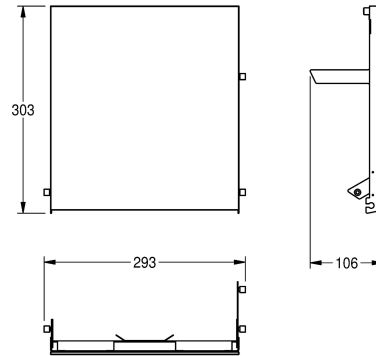

KWC

EXOS. Front mit schwarzem ESG-Glas

Modell-Linie: **EXOS | ZEXOS600B**

Accessories | Zubehör Accessories

KWC-Nr.

2030022936

Front mit InoxPlus-Oberflächenveredelung

2030022937

Front schwarzes ESG-Glas

2030025236

Front weißes ESG-Glas

Front, Chromnickelstahl, mit schwarzem ESG-Glas, passend für Papierhandtuchspender EXOS600, inklusive Befestigungsmaterial.